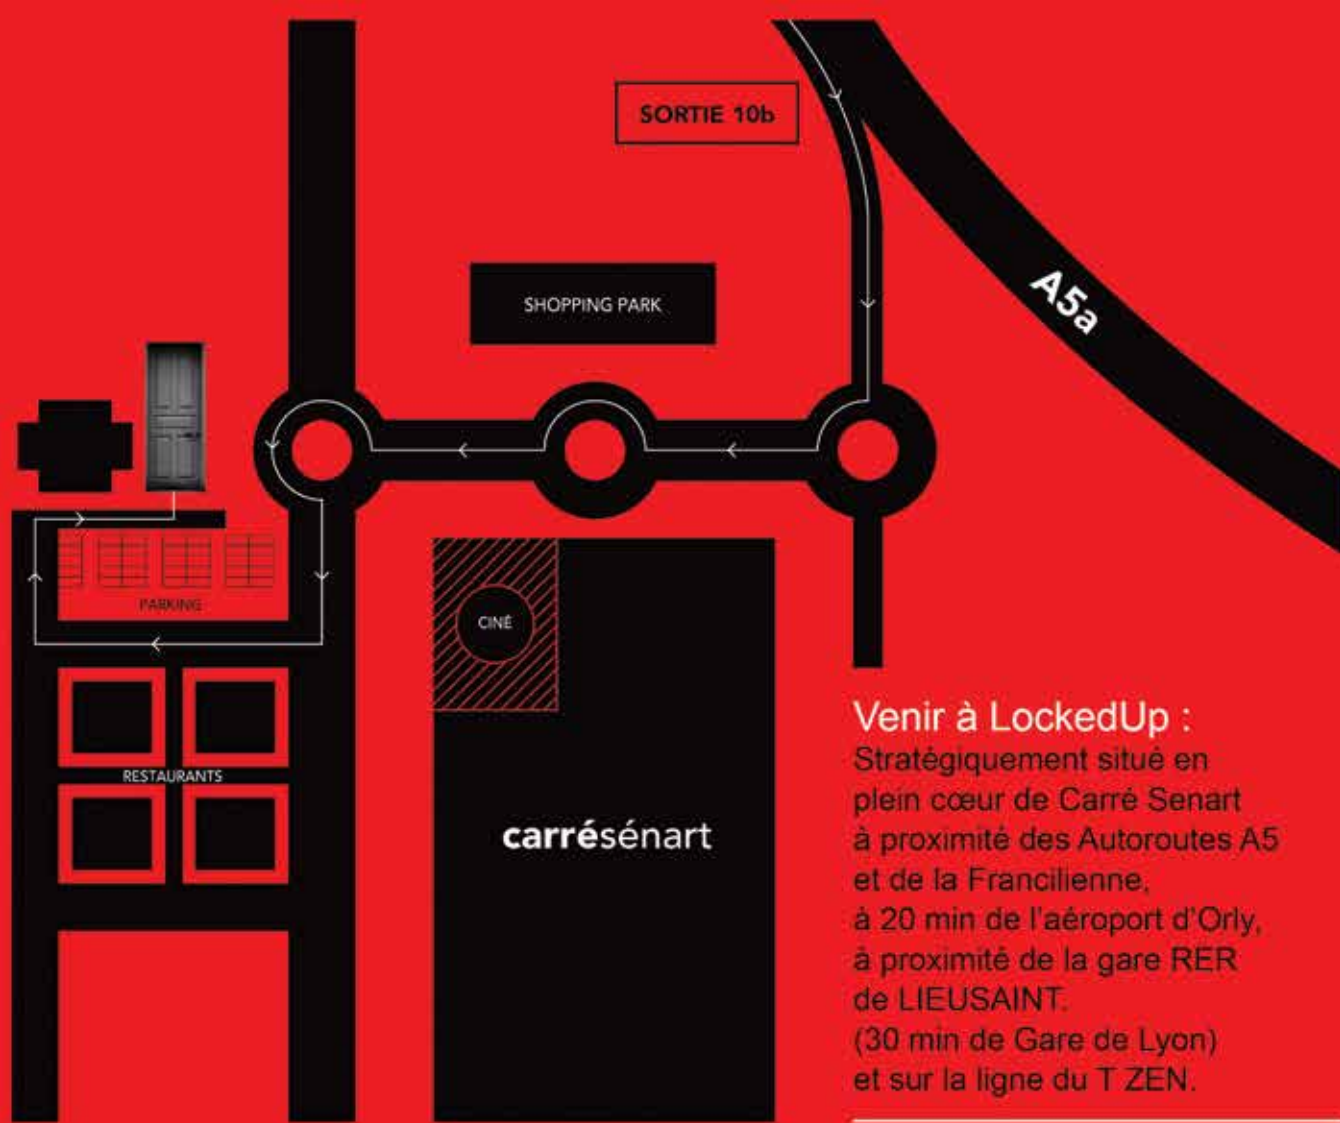

ATELIER SEGWAY

Vous êtes plutôt attiré par une activité extérieure, venez tester notre parcours d'initiation Segway avant de partir en balade dans la campagne bordant Carré Sénart.

ATELIER RELAXATION

Osez prendre le temps de... prendre le temps ! Échappez quelques instants au stress et à l'effervescence quotidienne. Guidés par notre coach Isabelle, embarquez pour une séance 100% détente. Pour qui ? Toute équipe qui souhaite faire un break et recharger ses batteries.

EXIT

Venir à LockedUp :
Stratégiquement situé en plein cœur de Carré Sénart à proximité des Autoroutes A5 et de la Francilienne, à 20 min de l'aéroport d'Orly, à proximité de la gare RER de LIEUSAIN.
(30 min de Gare de Lyon) et sur la ligne du T ZEN.