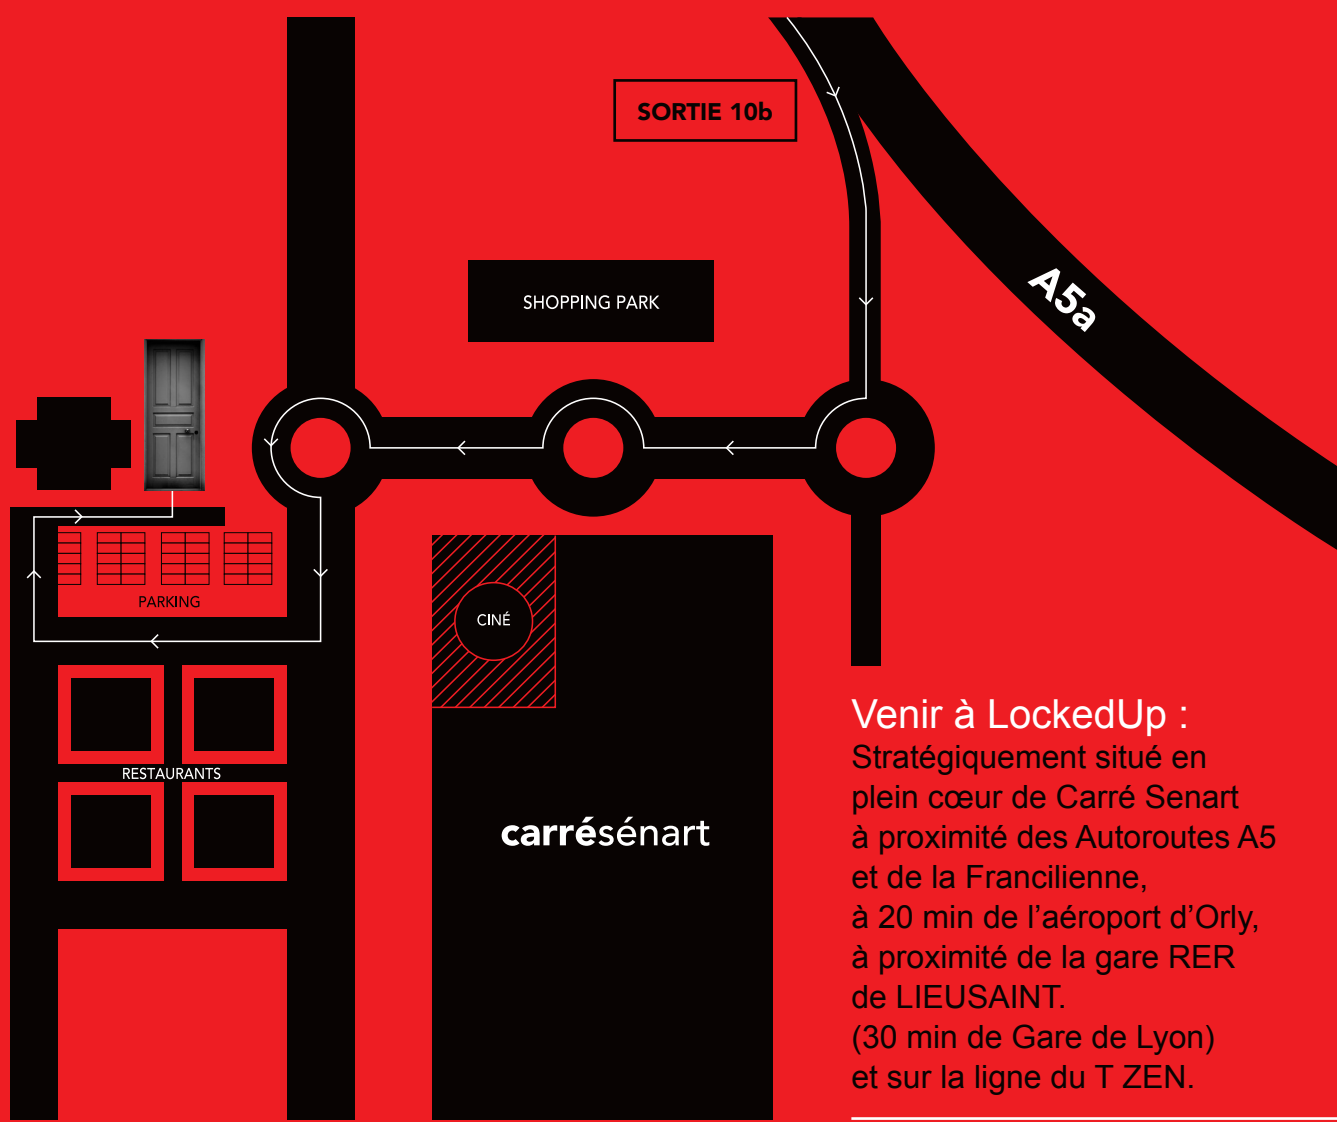

ATELIER SEGWAY

Vous êtes plutôt attiré par une activité extérieure, venez tester notre parcours d'initiation Segway avant de partir en balade dans la campagne bordant Carré Sénart.

ATELIER RELAXATION

Osez prendre le temps de... prendre le temps ! Échappez quelques instants au stress et à l'effervescence quotidienne. Guidés par notre coach Isabelle, embarquez pour une séance 100% détente. Pour qui ? Toute équipe qui souhaite faire un break et recharger ses batteries.

EXIT

Venir à LockedUp :
Stratégiquement situé en plein cœur de Carré Senart à proximité des Autoroutes A5 et de la Francilienne, à 20 min de l'aéroport d'Orly, à proximité de la gare RER de LIEUSAIN.
(30 min de Gare de Lyon)
et sur la ligne du T ZEN.